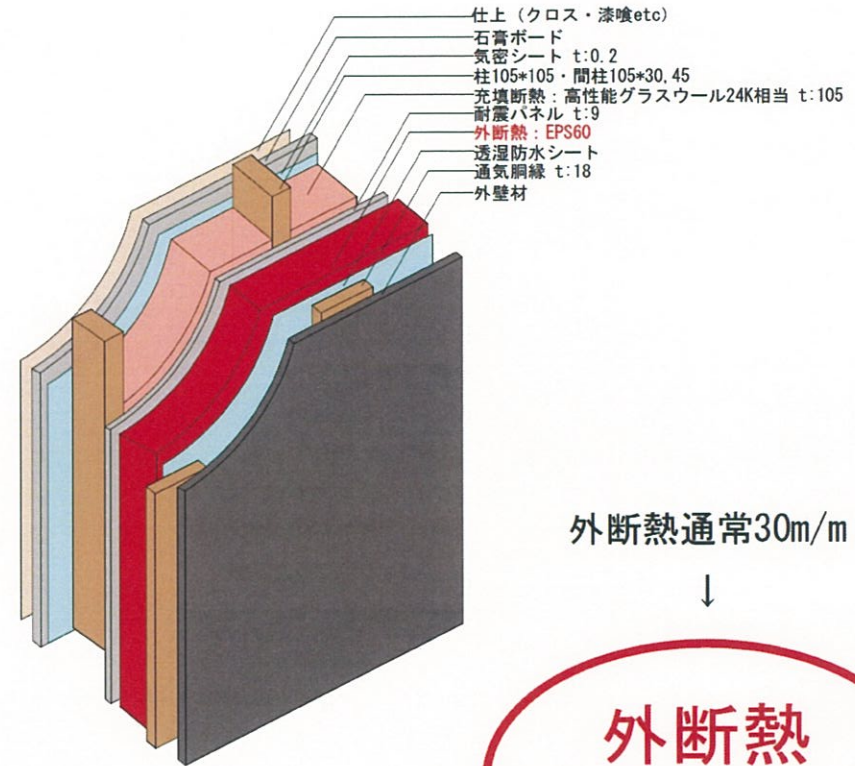

いつまでも変わらない快適さを内外断熱で

D・LIFEの家はなぜ暖かいのか…?

その疑問にお答えします。

D・LIFEは、デザインだけではなく、

『断熱へのこだわり』があります。

私たちは断熱への強い思いから、内外断熱と基礎への断熱を行っております。

『一生住む家』

デザインだけの建物。暖かいだけの建物。

せっかく建てるなら

『どちらも叶う家』

D・LIFEと一緒につくってみませんか?

内側の断熱層の他、外壁と通気層の下にもEPS材を使用することで、結露を抑えて保温性・断熱性を高めてくれます。しかも断熱材には劣化しない素材を採用しているので、その性能は半永久的に変わりません。少ないエネルギーで冬は暖かく夏は涼しい、これがいつまでも変わらない快適な住まいの秘密です。