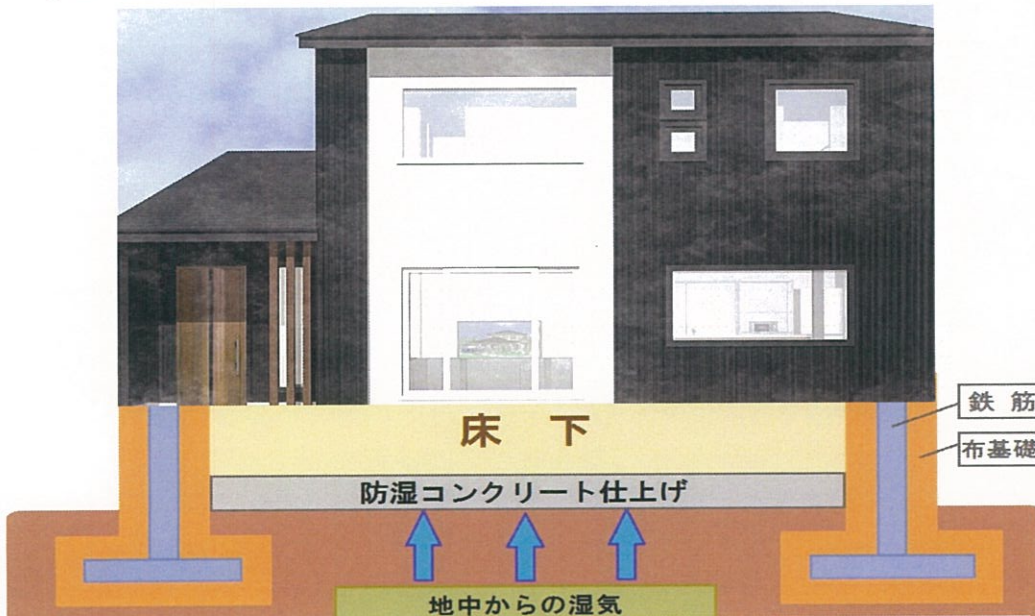

いつまでも変わらない快適さを内外断熱で

D・LIFEの家はなぜ暖かいのか…?

その疑問にお答えします。

D・LIFEは、デザインだけではなく、

『断熱へのこだわり』があります。

私たちは断熱への強い思いから、内外断熱と基礎への断熱を行っております。

『一生住む家』

デザインだけの建物。暖かいだけの建物。

せっかく建てるなら

『どちらも叶う家』

D・LIFEと一緒につくってみませんか?

内側の断熱層の他、外壁と通気層の下にもEPS材を使用することで、結露を抑えて保温性・断熱性を高めてくれます。しかも断熱材には劣化しない素材を採用しているので、その性能は半永久的に変わりません。少ないエネルギーで冬は暖かく夏は涼しい、これがいつまでも変わらない快適な住まいの秘密です。