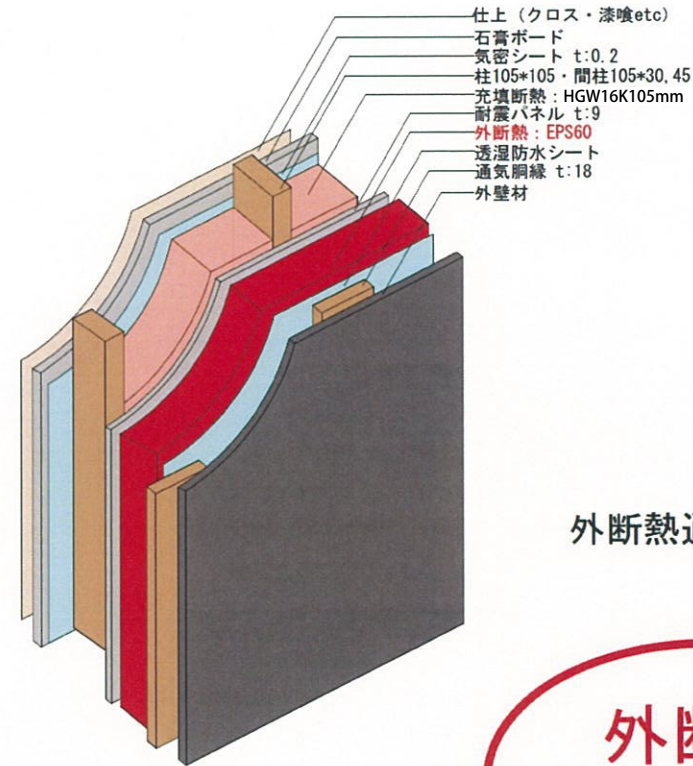

いつまでも変わらない快適さを内外断熱で

D・LIFEの家はなぜ暖かいのか…?

その疑問にお答えします。

D・LIFEは、デザインだけではなく、

『断熱へのこだわり』があります。

私たちは断熱への強い想いから、内外断熱と基礎への断熱を行っております。

『一生住む家』

デザインだけの建物。暖かいだけの建物。

せっかく建てるなら

『どちらも叶う家』

D・LIFEと一緒につくってみませんか?

内側の断熱層の他、外壁と通気層の下にもEPS材を使用することで、結露を抑えて保湿性・断熱性を高めてくれます。しかも断熱材には劣化しない素材を採用しているので、その性能は半永久的に変わりません。少ないエネルギーで冬は暖かく夏は涼しい、これがいつまでも変わらない快適な住まいの秘密です。