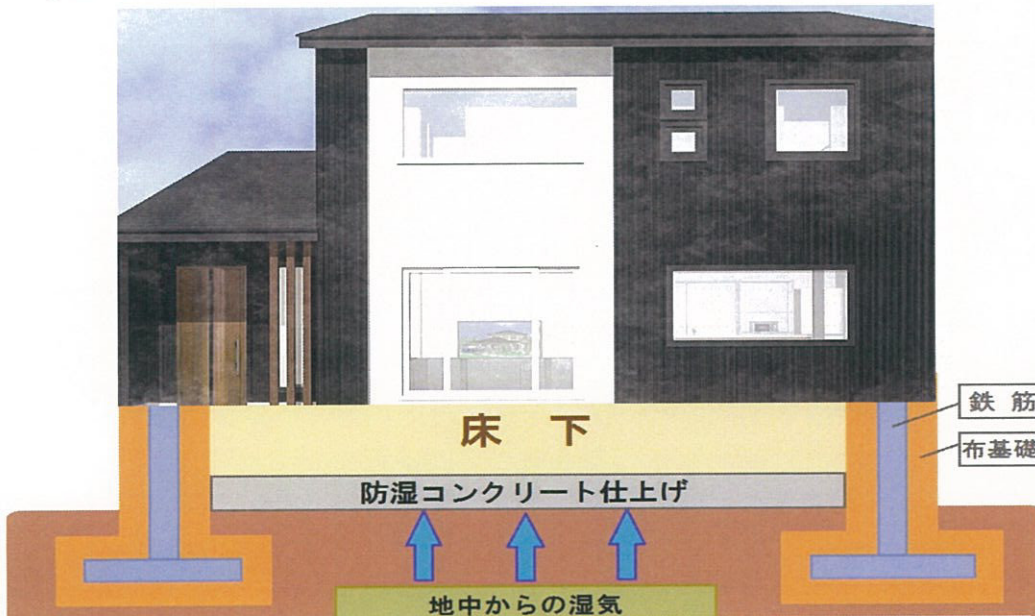

いつまでも変わらない快適さを内外断熱で

D・LIFEの家はなぜ暖かいのか…?

その疑問にお答えします。

D・LIFEは、デザインだけではなく、

『断熱へのこだわり』があります。

私たちは断熱への強い想いから、内外断熱と基礎への断熱を行っております。

『一生住む家』

デザインだけの建物。暖かいだけの建物。

せっかく建てるなら

『どちらも叶う家』

D・LIFEと一緒につくってみませんか?

内側の断熱層の他、外壁と通気層の下にもEPS材を使用することで、結露を抑えて保湿性・断熱性を高めてくれます。しかも断熱材には劣化しない素材を採用しているので、その性能は半永久的に変わりません。少ないエネルギーで冬は暖かく夏は涼しい、これがいつまでも変わらない快適な住まいの秘密です。